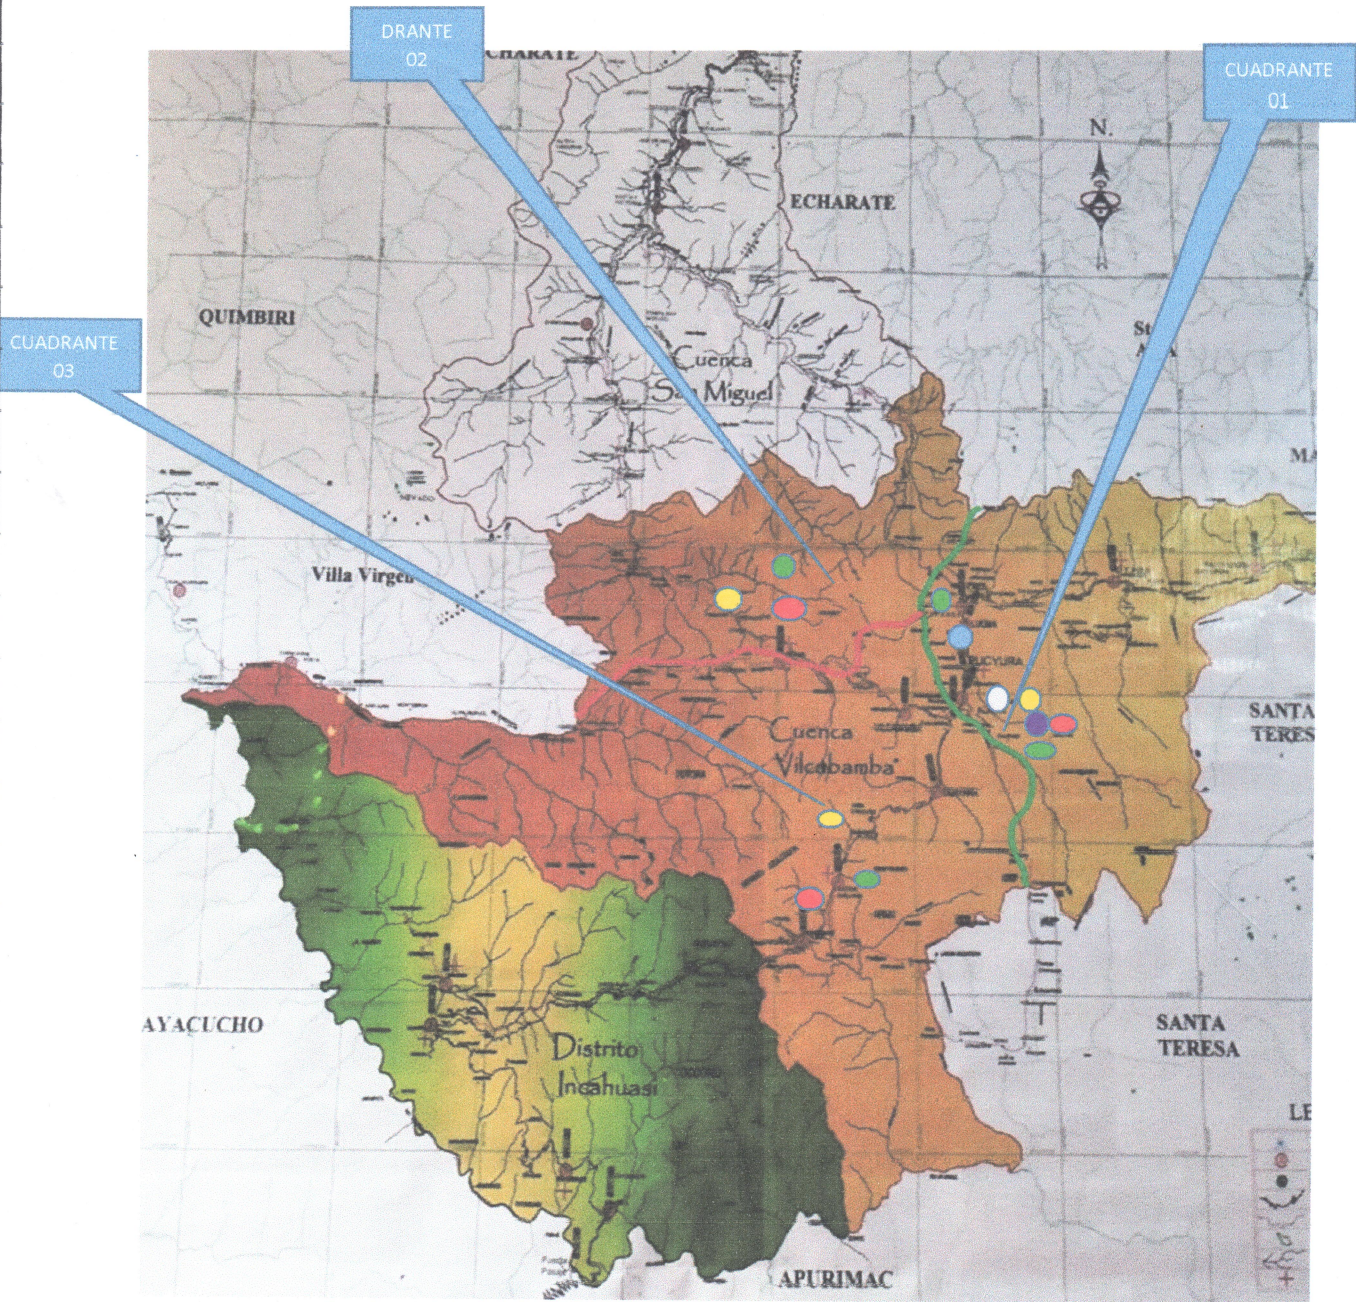

MAPA DE RIESGO DEL DISTRITO DE VILCABAMBA

ZONAS DE RIESGO	
-AREAS PUBLICAS ABANDONADAS.....	
-LUGARES DE POCA ILUMINACION.....	
-PARADERO INFORMAL.....	
-LUGAR DONDE SE EXPENDEN LICOR.....	
-LUGAR DONDE SE CONCENTRAN ALCOHOLICOS.....	
-LUGAR DE NARCOTRAFICO.....	

LEYENDA	
CUADRANTE 01. PUCYURA- OYARA	
-AREAS PUBLICAS ABANDONADA.....	
-LUGARES DE POCA ILUMINACION.....	
-PARADERO INFORMAL.....	
-LUGAR DONDE SE EXPENDEN LICOR.....	
-LUGAR DONDE SE CONCENTRAN ALCOHOLICOS.....	
-LUGAR DE NARCOTRAFICO.....	
CUADRANTE 02. VILCABAMBA-PAMPACONAS	
LUGARES DE POCA ILUMINACION.....	
-LUGAR DONDE SE EXPENDEN LICOR.....	
-LUGAR DE NARCOTRAFICO.....	
CUADRANTE 03. ARMA-CAYARA	
-LUGARES DE POCA ILUMINACION.....	
LUGAR DONDE SE EXPENDEN LICOR.....	
-LUGAR DE NARCOTRAFICO.....	